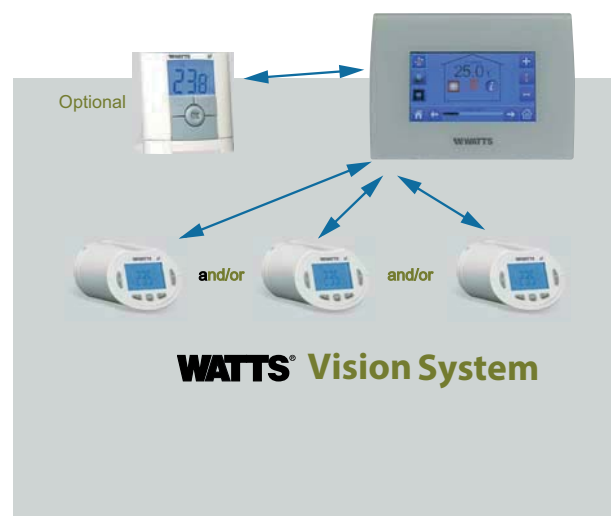

eco-UDH

ECO- KAMERTHERMOSTATEN

ECO - ONE RF

Geschikt voor draadloze werking via RF communicatie (elke thermostaat stuurt een uniek signaal).
De thermostaat kan enkel gebruikt worden met de ECO - BT RF ontvanger

Voeding ontvanger: 230V 50 Hz
Frequentie: 868 Mhz
Communicatie afstand: 100 meter open, 30 meter bebouwd

ECO-CENTRALE MET TOUCHSCREEN

TOUCH SCREEN CENTRALE

868 MHZ 

WATTS®

Vision Always in touch!

Better comfort & Energy saving

Centrale met touchscreen

Touch screen centrale met kleurenscherm 4,3", RF-communicatie 868 MHz met Watts protocol. WIFI communicatie (2,4 GHz) geschikt voor smart phone (iOS, Android) en webpagina. 50 zones (verwarming, verlichting, etc.). Gratis apps (iOS, Android). Zowel lokale als externe toegang/aansturing via webpagina. Intuïtieve bediening. Geschikt voor een brede range van toepassingen. Automatische synchronisatie met alle aangesloten apparaten.